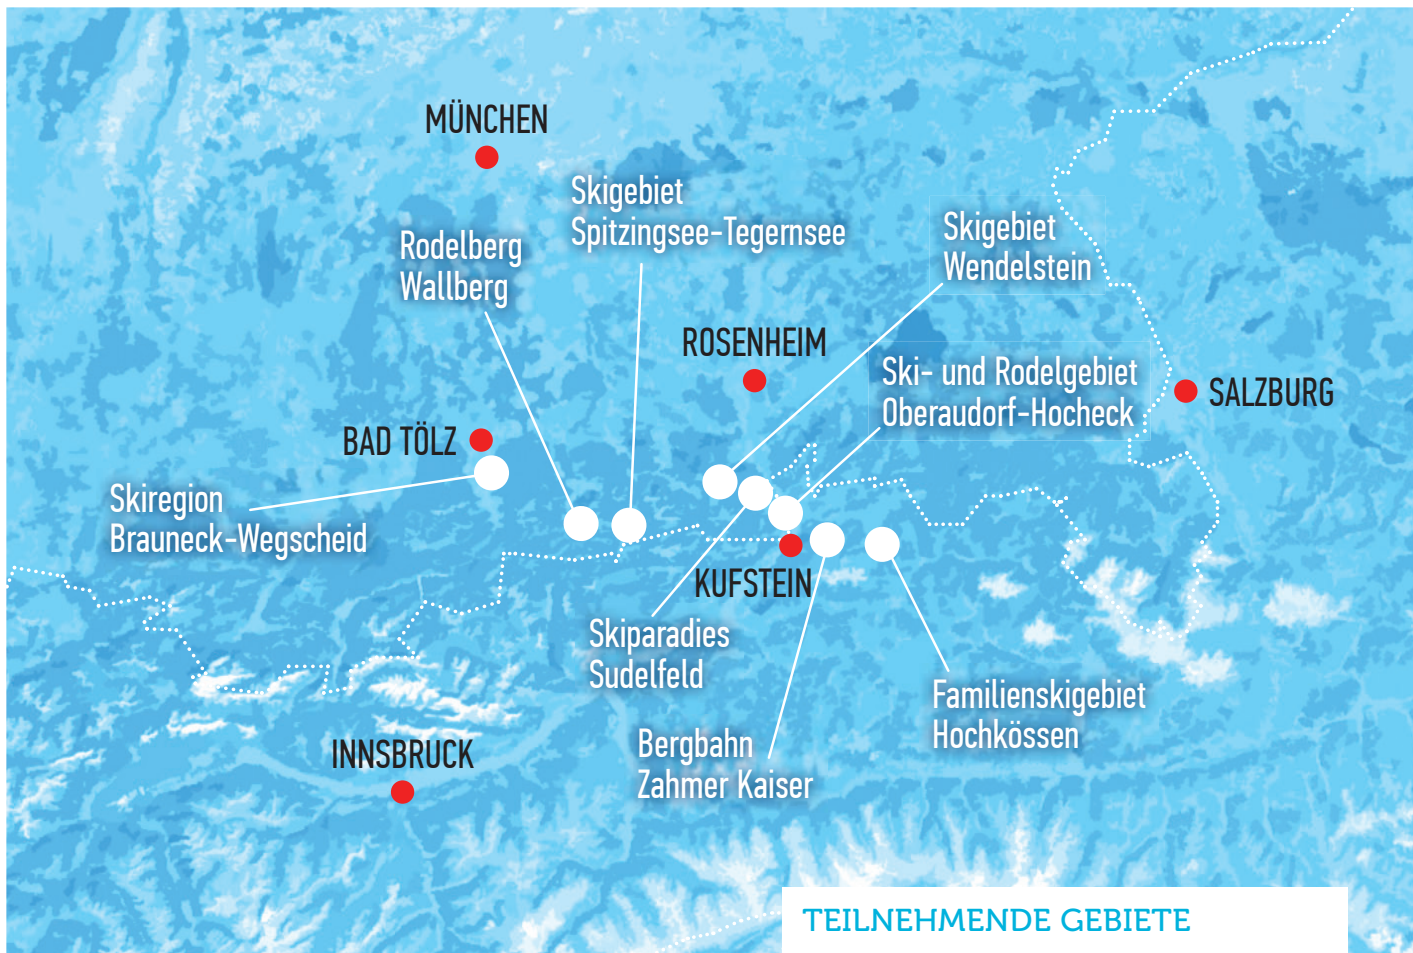

Skiparadies Sudelfeld

Skiregion Brauneck-Wegscheid

Bergbahn Zahmer Kaiser

## WEISSE WOCHEN 2017

In den Weißen Wochen können Sie mit dem **6-Tages-Skipass Alpen Plus Holiday Card** zum Spartarif acht Gebiete unter die Skier nehmen. Mit Ihrer Gästekarte und bei einwöchigem Aufenthalt bekommen Sie vom 7. bis 14.1. und vom 11. bis 18.3.2017 den **6-Tages-Skipass Alpen Plus Holiday Card zum halben Preis**. So kostet dieser Skipass für Erwachsene in den genannten Zeiträumen nur 97 Euro, für Kinder 48 Euro und für Jugendliche und Senioren 82 Euro. Folgende Skigebiete sind mit dabei: die vier Alpen Plus Gebiete Skiregion Brauneck, Wallberg, Skigebiet Spitzingsee-Tegernsee und Skiparadies Sudelfeld sowie der Zahme Kaiser in Tirol, die Hoheck-Bergbahnen Oberaudorf, der Wendelstein und die Bergbahnen Kössen/Tirol.

### TEILNEHMENDE GEBIETE

- Skiregion Brauneck-Wegscheid
- Wallberg (Rodelbahn)
- Skigebiet Spitzingsee-Tegernsee inkl. Nachtskilauf
- Skiparadies Sudelfeld
- Skigebiet Wendelstein
- Bergbahn Zahmer Kaiser
- Familienskigebiet Kössen
- Skigebiet Oberaudorf-Hocheck inkl. Nachtskilauf und Rodeln